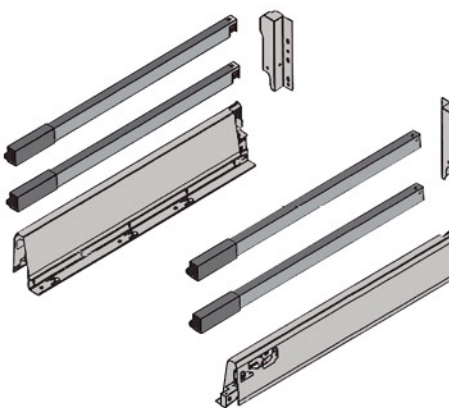

Juego de varillas **rectangulares** para cercos con frente de madera Para cajón **DUCATI** y **DUCATI PUSH**

VARILLAS LATERALES PARA CAJÓN.

1. Varilla rectangular **alta** con enganche para colocar en la esquina de la costilla, H140 y H204.
2. Varilla rectangular **central** con enganche para colocar en el centro de la costilla H204.

Todas las varillas **rectangulares** van con tacos para rosca en el "cajón interior".
Un juego se compone de dos varillas con dos roscas y dos enganches.

DUCATI				
CÓDIGO	PARA CAJÓN DE PROFUNDIDAD	Posición	Acabado	
1383.32	300mm.	alta	gris	1 juego
1383.33	350mm.	alta	gris	1 juego
1383.34	400mm.	alta	gris	1 juego
1383.35	450mm.	alta	gris	1 juego
1383.36	500mm.	alta	gris	1 juego
1383.132	300mm.	alta	blanco	1 juego
1383.133	350mm.	alta	blanco	1 juego
1383.134	400mm.	alta	blanco	1 juego
1383.135	450mm.	alta	blanco	1 juego
1383.136	500mm.	alta	blanco	1 juego
1383.43	350mm	central	gris	1 juego
1383.44	400mm.	central	gris	1 juego
1383.45	450mm.	central	gris	1 juego
1383.46	500mm.	central	gris	1 juego
1383.143	350mm.	central	blanco	1 juego
1383.144	400mm.	central	blanco	1 juego
1383.145	450mm.	central	blanco	1 juego
1383.146	500mm.	central	blanco	1 juego

Varilla alta 1

Varilla central 2