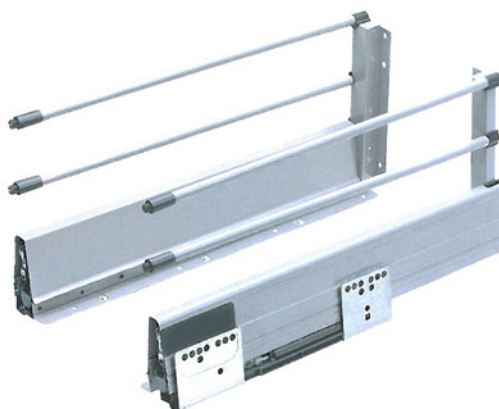

Juego de varillas **redondas** para cercos con frente de madera Para cajón **DUCATI** y **DUCATI PUSH**

Varilla alta. Acabado gris

1
Varilla central. Acabado gris

2

1 Varilla alta

2 Varilla central

VARILLAS LATERALES PARA CAJÓN.

1. Varilla **alta** con enganche para colocar en la esquina de la costilla, H140 y H204.
2. Varilla **central** con enganche para colocar en el centro de la costilla H204.

Todas las varillas **redondas** van con tacos para rosca en el "cajón interior".
 Un juego se compone de dos varillas con dos roscas y dos enganches.

DUCATI				
CÓDIGO	PARA CAJÓN DE PROFUNDIDAD	Posición	Acabado	
1383.12	300mm.	alta	gris	1 juego
1383.13	350mm.	alta	gris	1 juego
1383.14	400mm.	alta	gris	1 juego
1383.15	450mm.	alta	gris	1 juego
1383.16	500mm.	alta	gris	1 juego
1383.23	350mm.	central	gris	1 juego
1383.24	400mm.	central	gris	1 juego
1383.25	450mm.	central	gris	1 juego
1383.26	500mm.	central	gris	1 juego
1383.18	350mm.	trasera madera	gris	1 juego
1383.19	400mm.	trasera madera	gris	1 juego
1383.20	450mm	trasera madera	gris	1 juego

Todas las varillas **rectangulares** van con tacos para rosca en el "cajón interior".
 Un juego se compone de dos varillas con dos roscas y dos enganches.

DUCATI				
CÓDIGO	PARA CAJÓN DE PROFUNDIDAD	Posición	Acabado	
1383.32	300mm.	alta	gris	1 juego
1383.33	350mm.	alta	gris	1 juego
1383.34	400mm.	alta	gris	1 juego
1383.35	450mm.	alta	gris	1 juego
1383.36	500mm.	alta	gris	1 juego
1383.132	300mm.	alta	blanco	1 juego
1383.133	350mm.	alta	blanco	1 juego
1383.134	400mm.	alta	blanco	1 juego
1383.135	450mm.	alta	blanco	1 juego
1383.136	500mm.	alta	blanco	1 juego
1383.43	350mm	central	gris	1 juego
1383.44	400mm.	central	gris	1 juego
1383.45	450mm.	central	gris	1 juego
1383.46	500mm.	central	gris	1 juego
1383.143	350mm.	central	blanco	1 juego
1383.144	400mm.	central	blanco	1 juego
1383.145	450mm.	central	blanco	1 juego
1383.146	500mm.	central	blanco	1 juego