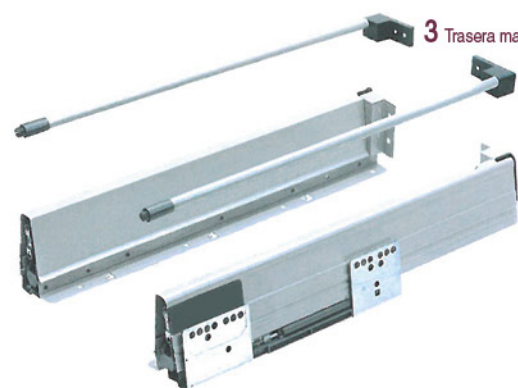

Juego de varillas **redondas** para cercos con frente de madera Para cajón **DUCATI** y **DUCATI PUSH**

1

2

1 Varilla alta

2 Varilla central

VARILLAS LATERALES PARA CAJÓN.

1. Varilla **alta** con enganche para colocar en la esquina de la costilla, H140 y H204.
2. Varilla **central** con enganche para colocar en el centro de la costilla H204.

Todas las varillas **redondas** van con tacos para rosca en el "cajón interior".
Un juego se compone de dos varillas con dos roscas y dos enganches.

DUCATI				
CÓDIGO	PARA CAJÓN DE PROFUNDIDAD	Posición	Acabado	
1383.12	300mm.	alta	gris	1 juego
1383.13	350mm.	alta	gris	1 juego
1383.14	400mm.	alta	gris	1 juego
1383.15	450mm.	alta	gris	1 juego
1383.16	500mm.	alta	gris	1 juego
1383.23	350mm.	central	gris	1 juego
1383.24	400mm.	central	gris	1 juego
1383.25	450mm.	central	gris	1 juego
1383.26	500mm.	central	gris	1 juego
1383.18	350mm.	trasera madera	gris	1 juego
1383.19	400mm.	trasera madera	gris	1 juego
1383.20	450mm	trasera madera	gris	1 juego

3

3 Trasera madera

VARILLAS LATERALES PARA CAJÓN.
3. Varilla **trasera madera** con enganche para colocar en la trasera de madera del cajón.

Juego de varillas **rectangulares** para cercos con frente de madera Para cajón **DUCATI** y **DUCATI PUSH**

VARILLAS LATERALES PARA CAJÓN.

1. Varilla rectangular **alta** con enganche para colocar en la esquina de la costilla, H140 y H204.
2. Varilla rectangular **central** con enganche para colocar en el centro de la costilla H204.

Todas las varillas **rectangulares** van con tacos para rosca en el "cajón interior".
Un juego se compone de dos varillas con dos roscas y dos enganches.